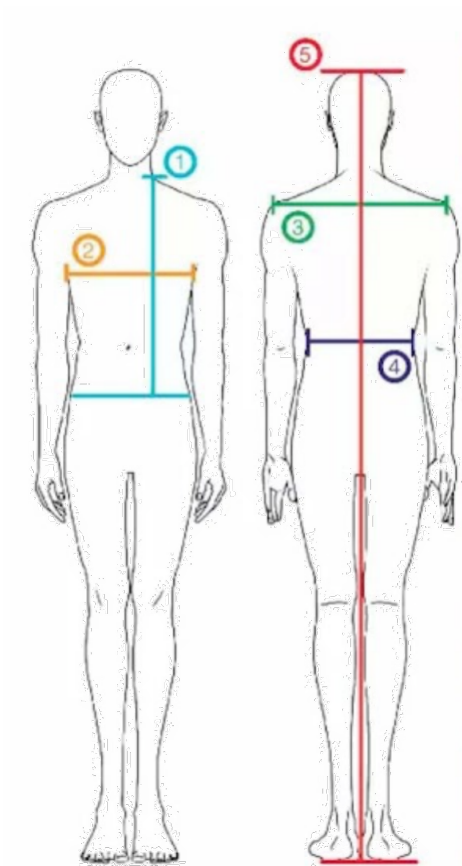

Size Chart

S20 SIZE CHART						
SIZE	Unit	S	M	L	XL	XXL
① Vest Length	cm	70	72	74	76	78
② Chest	cm	112	120	130	140	150
③ Shoulder Width	cm	40	42	44	46	48
④ Waist	cm	114	122	132	142	152
⑤ Height	cm	155-170	165-175	170-180	175-185	180-195

S30 SIZE CHART						
SIZE	Unit	S	M	L	XL	XXL
① Vest Length	cm	61	63	65	67	69
② Chest	cm	106	116	126	136	146
③ Shoulder Width	cm	42	43	44	45	46
④ Waist	cm	106	116	126	136	146
⑤ Height	cm	155-170	165-175	170-180	175-185	180-195